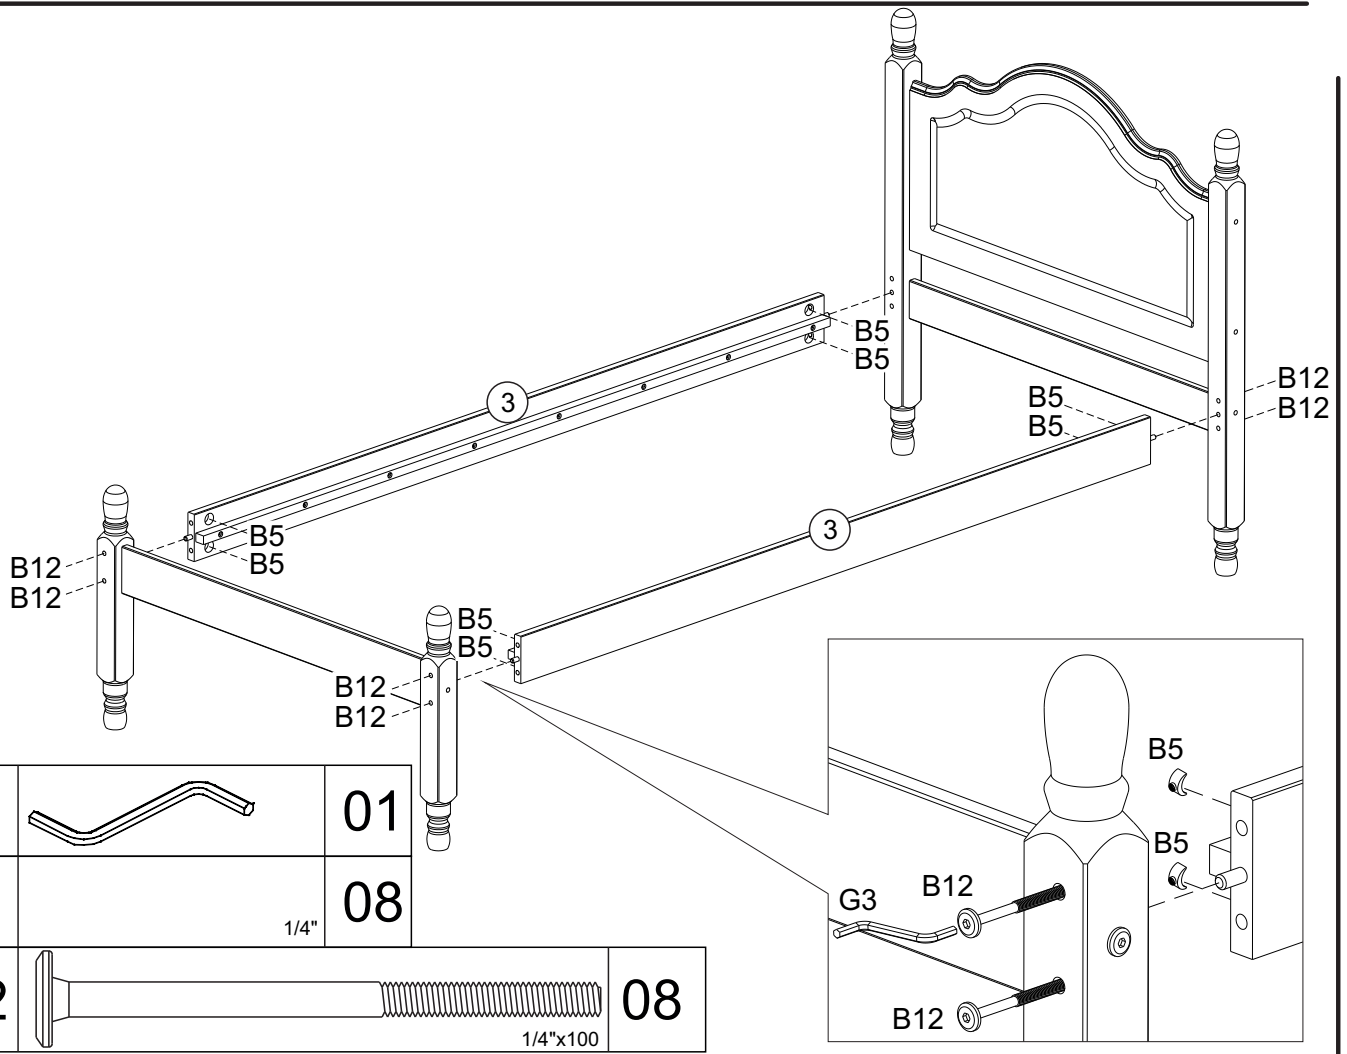

ASSEMBLY INSTRUCTIONS

RESTON TWIN SIZE BED

Ref. 1431 - Whitewash

Ref. 1432 - Mahogany

Ref. 1434 - Honey Pine

Ref. 1436 - Java

HARDWARE IS SHOWN IN ACTUAL SIZE

A14	 <p style="text-align: right;">3,5x35</p>	24
B1	 <p style="text-align: right;">7,0x100</p>	08
B5	 <p style="text-align: right;">1/4"</p>	08
B12	 <p style="text-align: right;">1/4"x100</p>	08
C3	 <p style="text-align: right;">10x40</p>	14
G3		01
G4	 <p style="text-align: right;">96mm</p>	02

01)

C3		14
	10x40	

02)

G3		01
----	---	----

B1		08
	7,0x100	

03)

G3		01
B5	 1/4"	08
B12	 1/4"x100	08

04)

A14	 3.5x35	24
G4	 space block 96mm	02