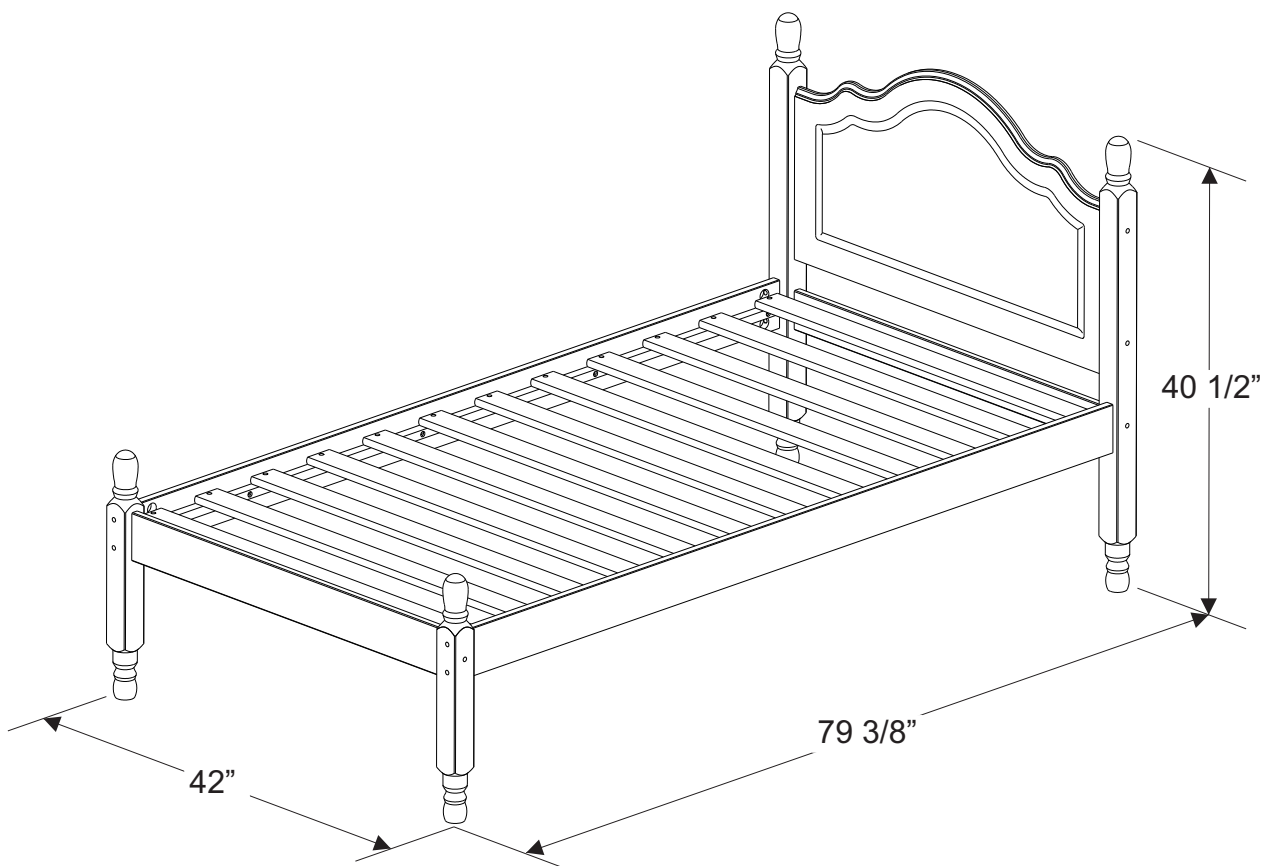

ASSEMBLY INSTRUCTIONS

RESTON TWIN SIZE BED

Ref. 1431 - Whitewash

Ref. 1432 - Mahogany

Ref. 1434 - Honey Pine

Ref. 1436 - Java

HARDWARE IS SHOWN IN ACTUAL SIZE

A14	 <p style="text-align: right;">3,5x35</p>	24
B1	 <p style="text-align: right;">7,0x100</p>	08
B5	 <p style="text-align: right;">1/4"</p>	08
B12	 <p style="text-align: right;">1/4"x100</p>	08
C3	 <p style="text-align: right;">10x40</p>	14
G3		01
G4	 <p style="text-align: right;">96mm</p>	02

01)

C3		14
	10x40	

02)

G3		01
----	---	----

B1		08
	7,0x100	

03)

G3		01
B5	 1/4"	08
B12	 1/4"x100	08

04)

A14	 3.5x35	24
G4	 space block 96mm	02