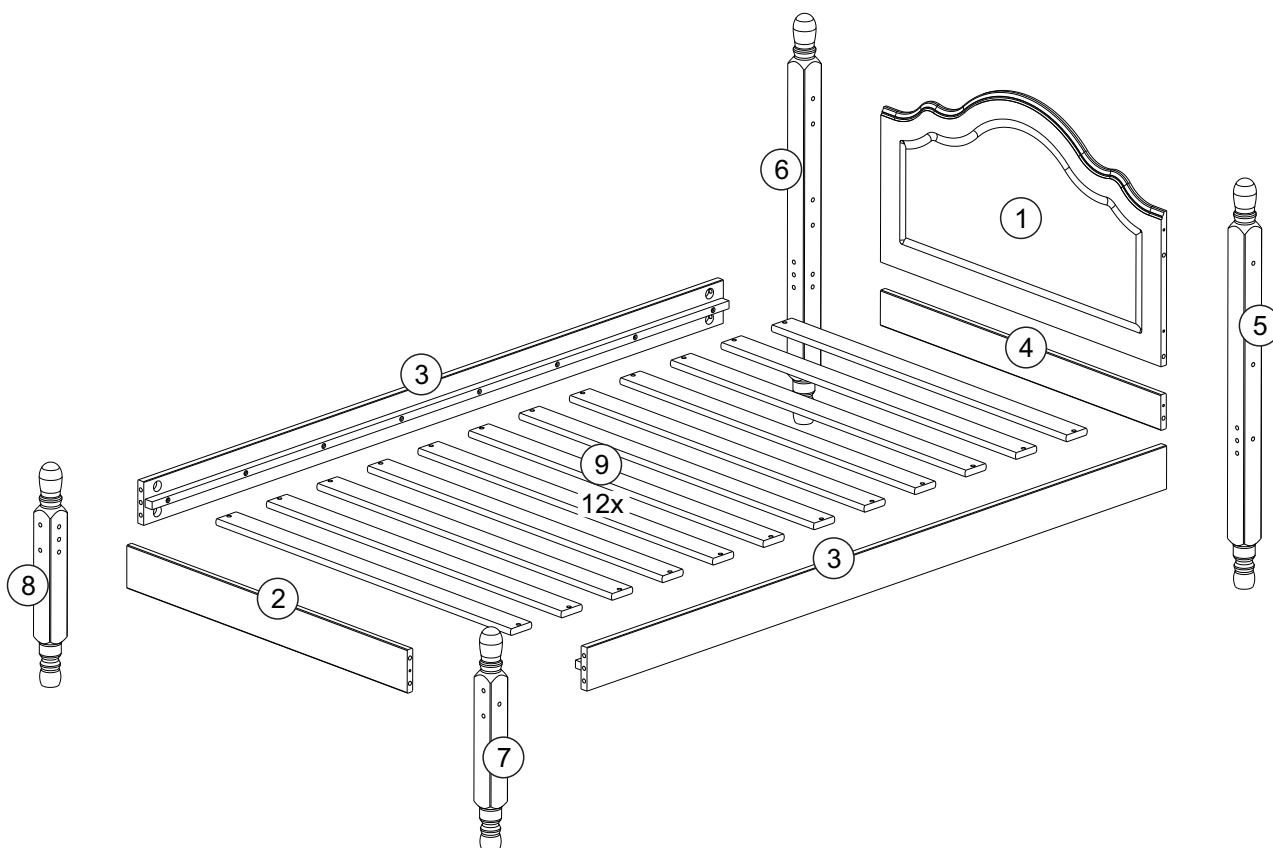

ASSEMBLY INSTRUCTIONS

RESTON TWIN SIZE BED

Ref. 1431 - Whitewash

Ref. 1432 - Mahogany

Ref. 1434 - Honey Pine

Ref. 1436 - Java

HARDWARE IS SHOWN IN ACTUAL SIZE

A14	 <p style="text-align: right;">3,5x35</p>	24
B1	 <p style="text-align: right;">7,0x100</p>	08
B5	 <p style="text-align: right;">1/4"</p>	08
B12	 <p style="text-align: right;">1/4"x100</p>	08
C3	 <p style="text-align: right;">10x40</p>	14
G3		01
G4	 <p style="text-align: right;">96mm</p>	02

01)

C3		14
	10x40	

02)

G3		01
----	---	----

B1		08
	7,0x100	

03)

G3		01
B5	 1/4"	08
B12	 1/4"x100	08

04)

A14	 3.5x35	24
G4	 space block 96mm	02