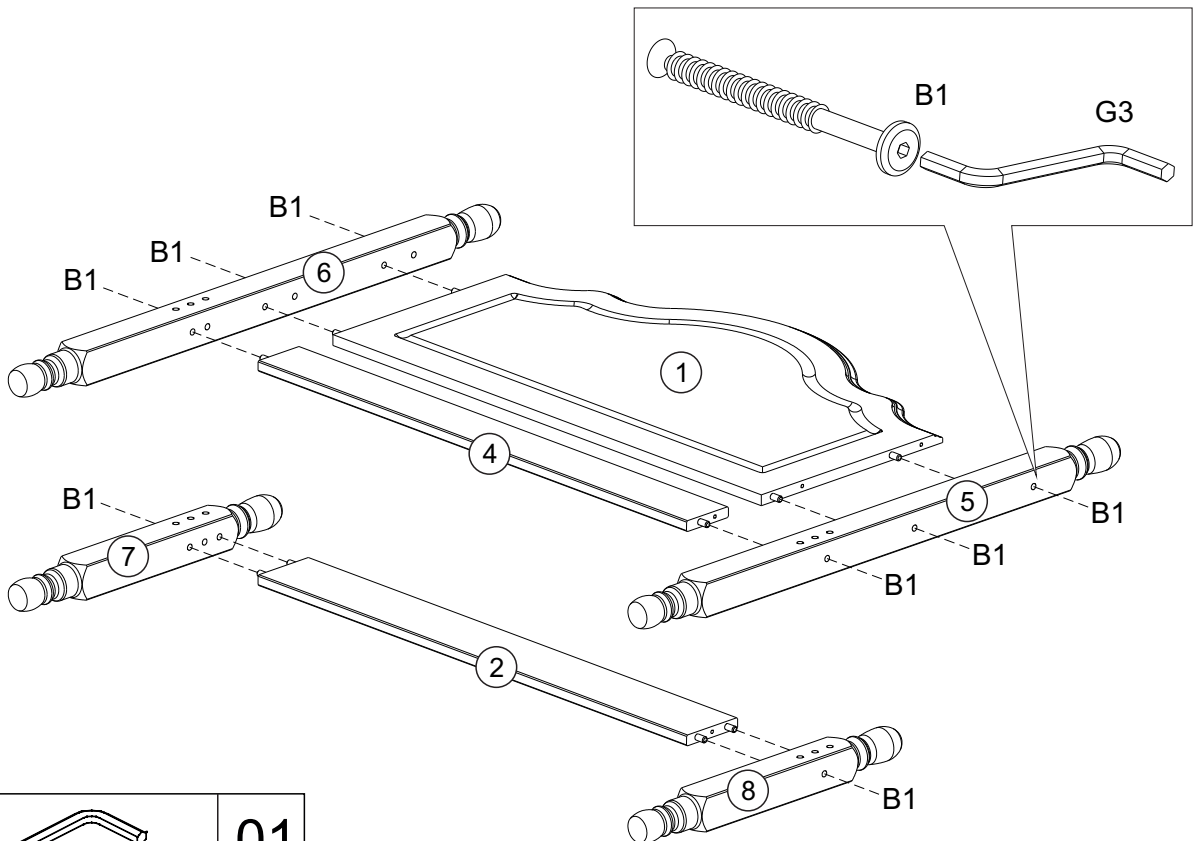

ASSEMBLY INSTRUCTIONS

RESTON TWIN SIZE BED

Ref. 1431 - Whitewash

Ref. 1432 - Mahogany

Ref. 1434 - Honey Pine

Ref. 1436 - Java

HARDWARE IS SHOWN IN ACTUAL SIZE

A14	 <p style="text-align: right;">3,5x35</p>	24
B1	 <p style="text-align: right;">7,0x100</p>	08
B5	 <p style="text-align: right;">1/4"</p>	08
B12	 <p style="text-align: right;">1/4"x100</p>	08
C3	 <p style="text-align: right;">10x40</p>	14
G3		01
G4	 <p style="text-align: right;">96mm</p>	02

01)

C3		14
	10x40	

02)

G3		01
----	---	----

B1		08
	7,0x100	

03)

G3		01
B5	 1/4"	08
B12	 1/4"x100	08

04)

A14	 3.5x35	24
G4	 space block 96mm	02