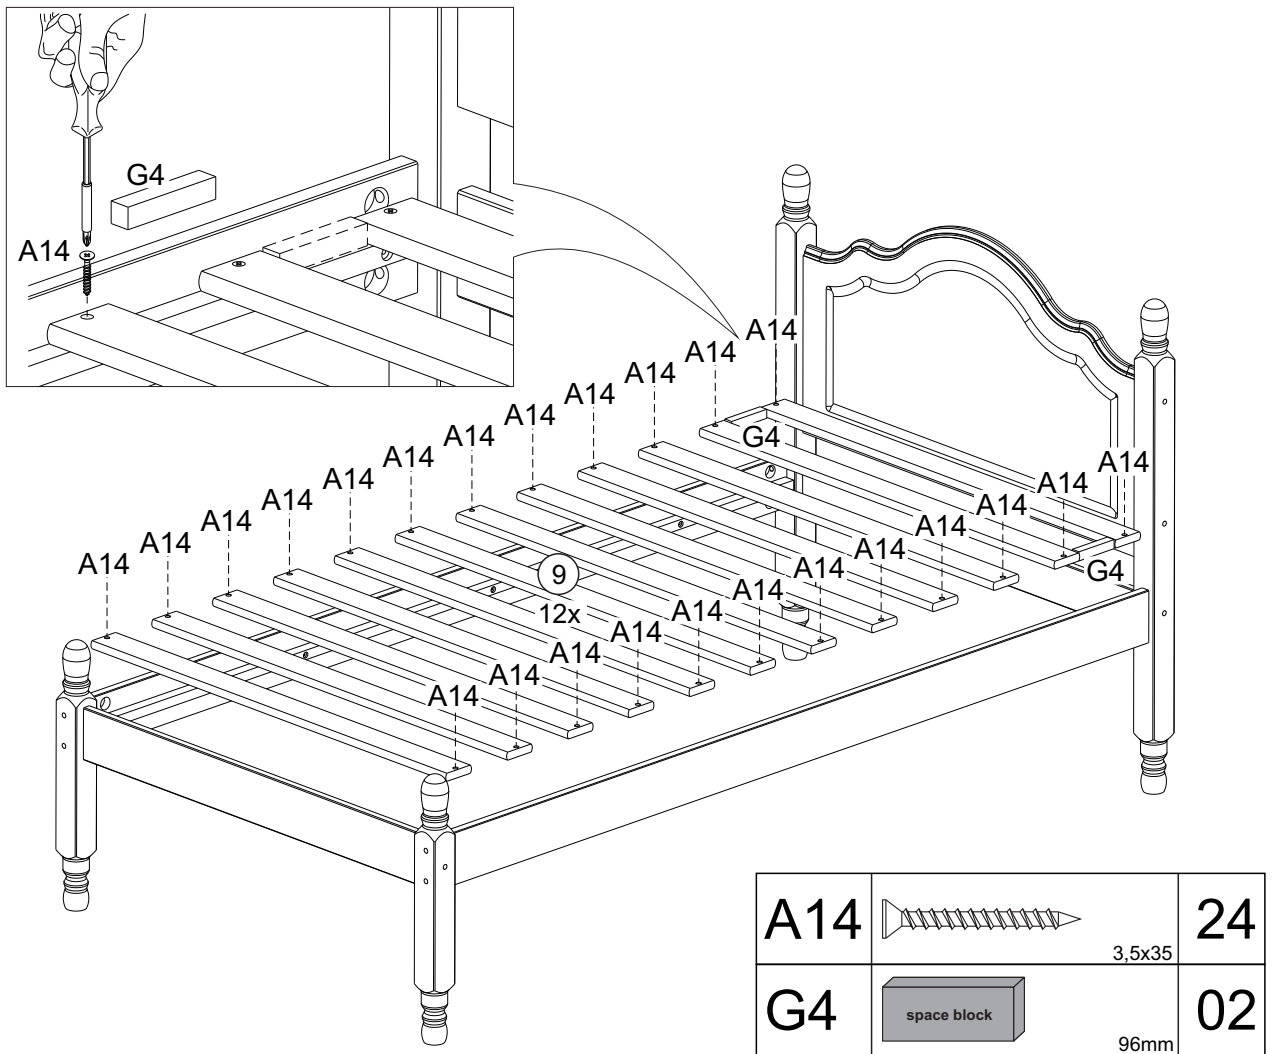

ASSEMBLY INSTRUCTIONS

RESTON TWIN SIZE BED

Ref. 1431 - Whitewash

Ref. 1432 - Mahogany

Ref. 1434 - Honey Pine

Ref. 1436 - Java

HARDWARE IS SHOWN IN ACTUAL SIZE

A14	 <p style="text-align: right;">3,5x35</p>	24
B1	 <p style="text-align: right;">7,0x100</p>	08
B5	 <p style="text-align: right;">1/4"</p>	08
B12	 <p style="text-align: right;">1/4"x100</p>	08
C3	 <p style="text-align: right;">10x40</p>	14
G3		01
G4	 <p style="text-align: right;">96mm</p>	02

01)

C3		14
	10x40	

02)

G3		01
----	---	----

B1		08
	7,0x100	

03)

G3		01
B5	 1/4"	08
B12	 1/4"x100	08

04)

A14	 3.5x35	24
G4	 space block 96mm	02