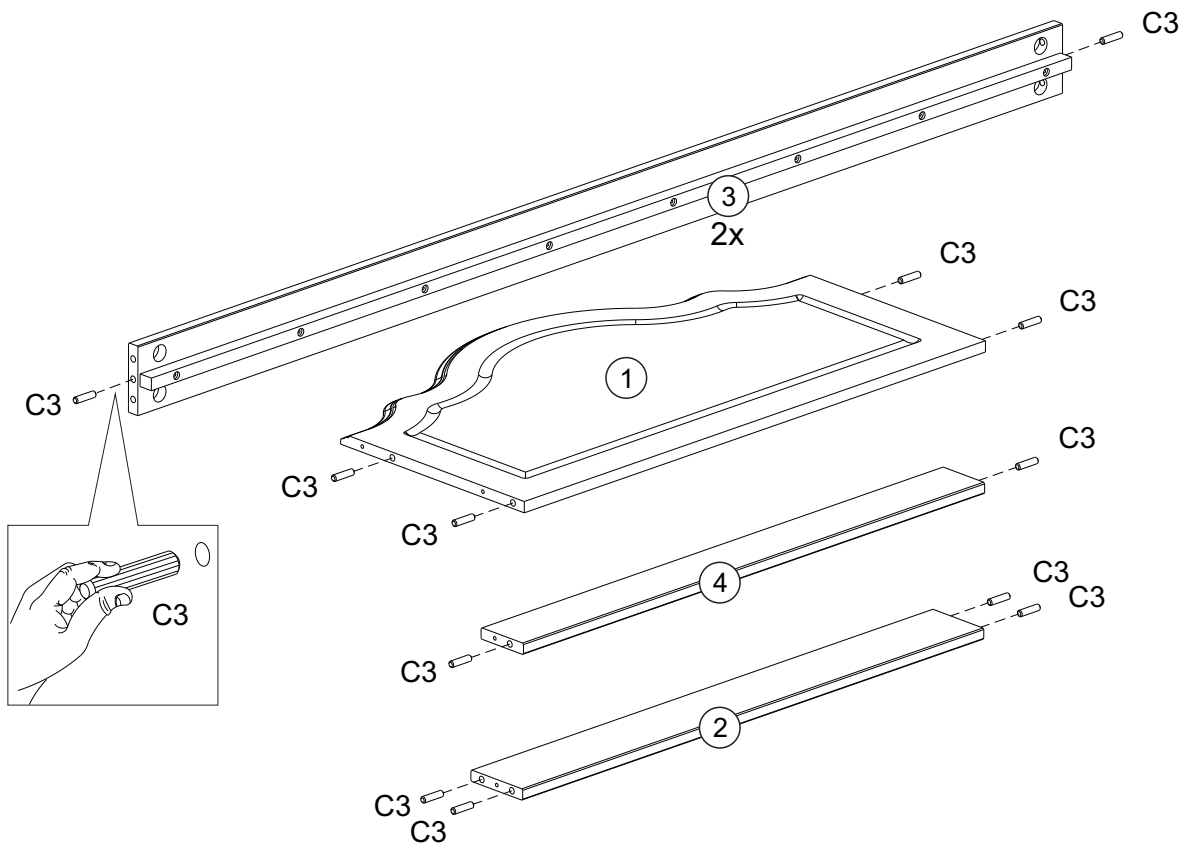

ASSEMBLY INSTRUCTIONS

RESTON TWIN SIZE BED

Ref. 1431 - Whitewash

Ref. 1432 - Mahogany

Ref. 1434 - Honey Pine

Ref. 1436 - Java

HARDWARE IS SHOWN IN ACTUAL SIZE

A14	 <p style="text-align: right;">3,5x35</p>	24
B1	 <p style="text-align: right;">7,0x100</p>	08
B5	 <p style="text-align: right;">1/4"</p>	08
B12	 <p style="text-align: right;">1/4"x100</p>	08
C3	 <p style="text-align: right;">10x40</p>	14
G3		01
G4	 <p style="text-align: right;">96mm</p>	02

01)

C3		14
	10x40	

02)

G3		01
----	---	----

B1		08
	7,0x100	

03)

G3		01
B5	 1/4"	08
B12	 1/4"x100	08

04)

A14	 3.5x35	24
G4	 space block 96mm	02